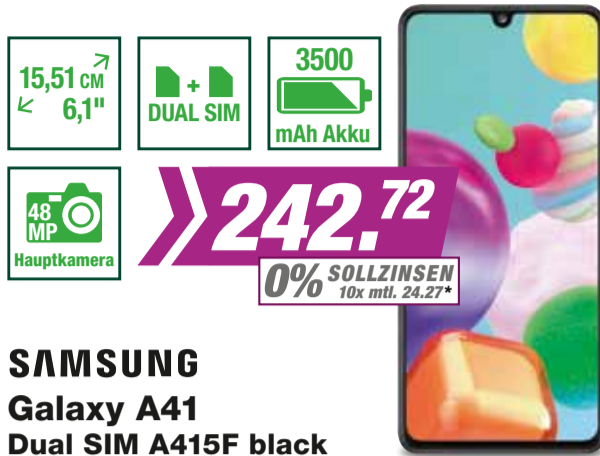

Bleib aktiv, gesund und in Verbindung.

232.97
0% SOLLZINSEN
10x mtl. 23.29*

Apple Watch Series 3 (GPS), 42mm Silber

Check deine Gesundheit. Verfolge deine Aktivität und deine Workouts. Bleib mit den Menschen und Infos in Verbindung, die dir wichtig sind. Mit der Apple Watch Series 3 kannst du das alles direkt von deinem Handgelenk aus. • Art.-Nr.: 1301801